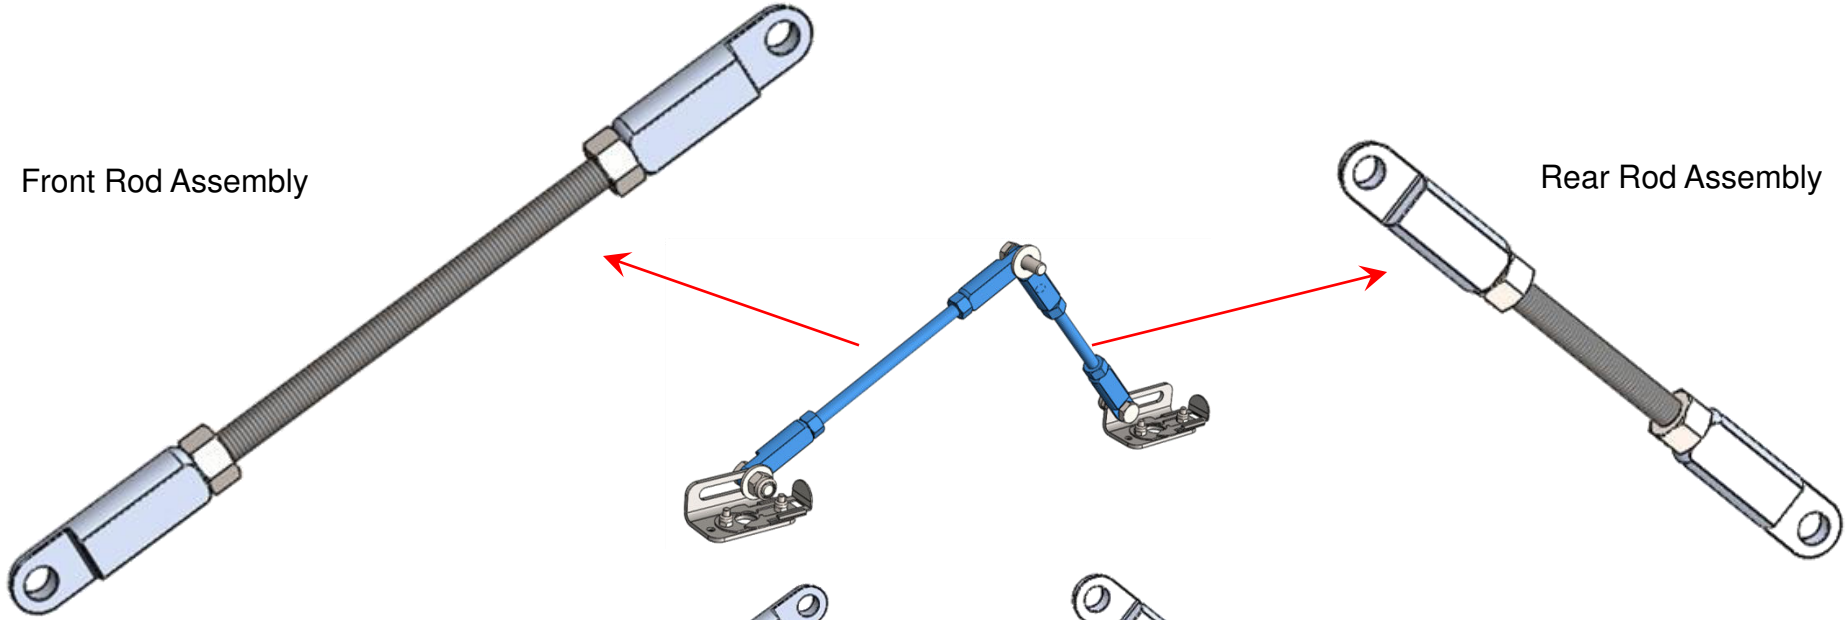

LAZER
HIGH PERFORMANCE LIGHTING

UNIVERSAL SINGLE LAMP MOUNT

PARTS

1. ROD END (Qty 8)
2. DZUS BASE (Qty 4)
3. DZUS CONNECTOR (Qty 4)
4. DZUS CONNECTOR PIN (Qty 4)

FASTENERS

1. M6x70 STUD (Qty 2)
2. M6x120 STUD (Qty 2)
3. M6x20mm Bolt (Qty 6)
4. M6 Nyloc Nut (Qty 4)
5. M6 Hex Nut (Qty 8)
6. M6x20 Washer (Qty 2)
7. M6x12 Washer (Qty 4)
8. M3x8 CSK Screw (Qty 8)
9. M3 Nyloc Nut (Qty 8)
10. M4x20 Screw (Qty 4)
11. M4 Nylock Nut (Qty 4)
12. M4 Washer (Qty 8)

1

- 1. M3x8 CSK SCREW (Qty 2)
- 2. M3 NYLOC NUT (Qty 2)
- 3. DZUS BASE (Qty 4)
- 4. DZUS CONNECTOR (Qty 4)

2

Front Rod Assembly

Rear Rod Assembly

- 1. ROD END (Qty 4)
- 2. M6 NUT (Qty 8)
- 3. M6x70 STUD (Qty 2)
- 4. M6x120 STUD (Qty 2)